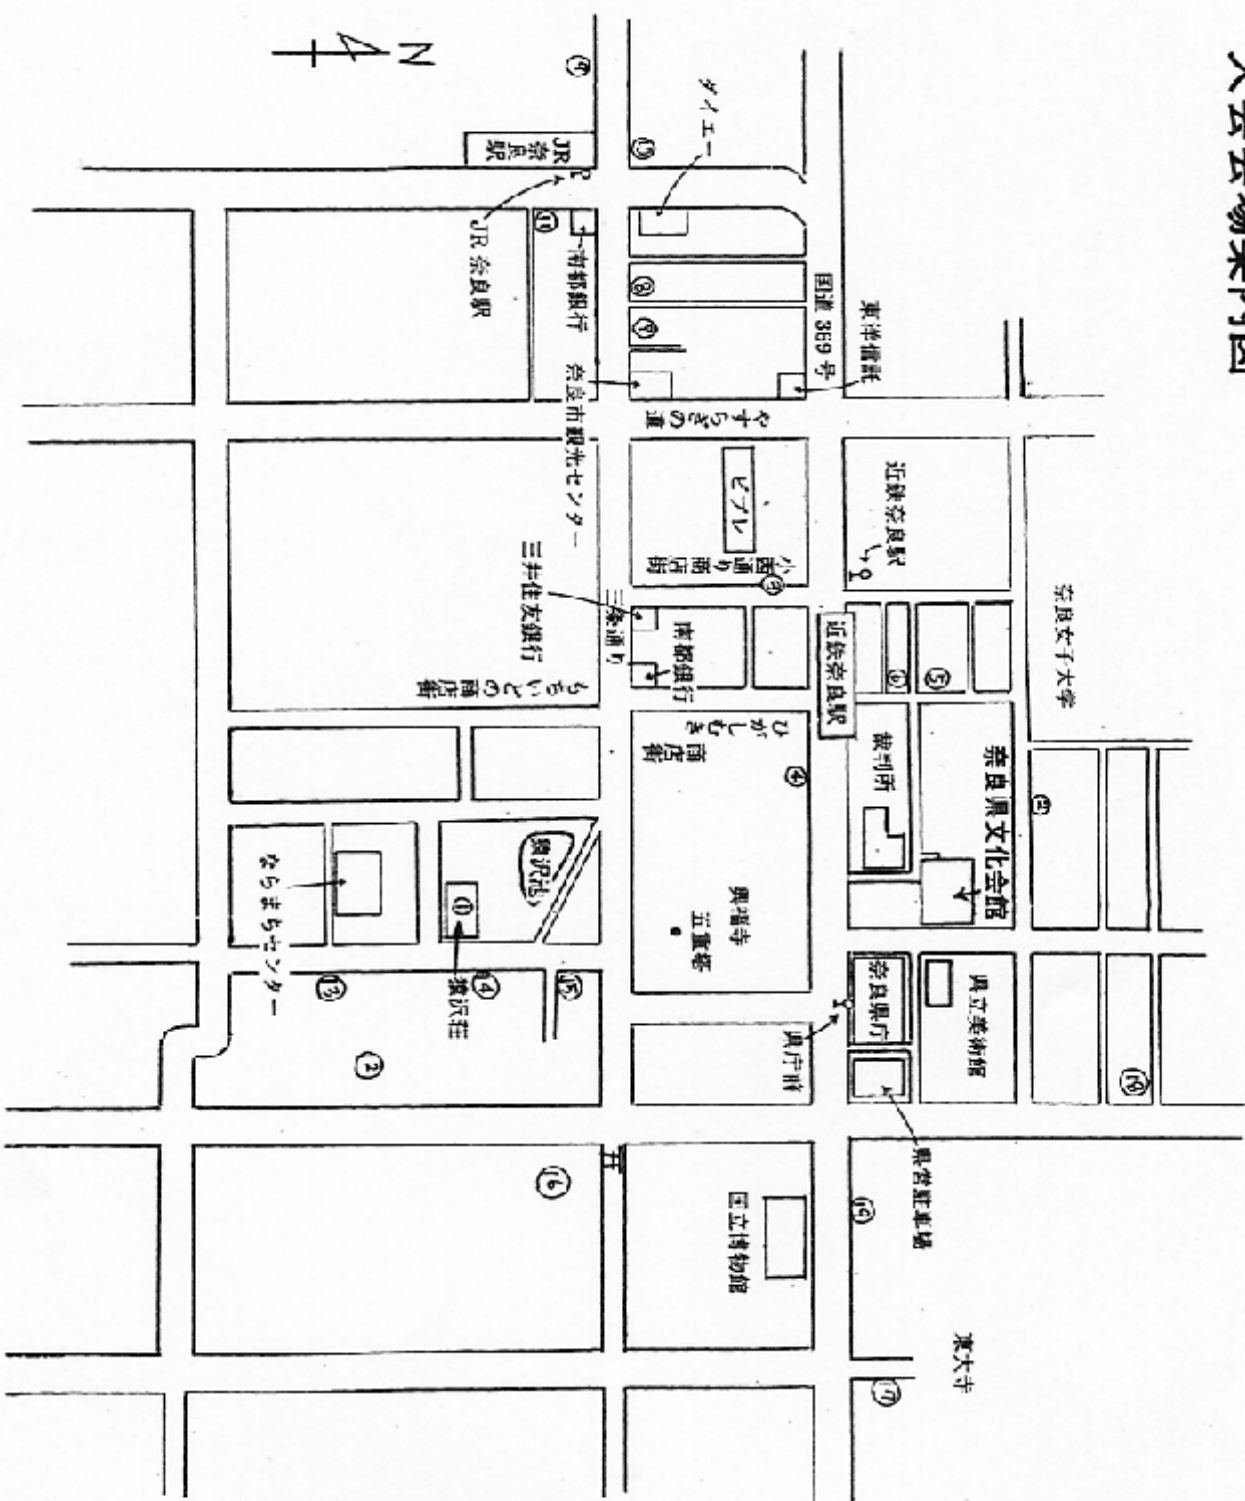

大会会場案内図

- ① 狭沢生
- ② 共済会館やまじ
- ③ ビーナスイン花小路
- ④ 春日ホテル
- ⑤ 奈良白旗荘
- ⑥ グリーントラル馬酔木
- ⑦ ホテルフジカ奈良
- ⑧ 奈良ワシントンホテルプラザ
- ⑨ 三井ガーデンホテル奈良
- ⑩ 奈良国際ホテル
- ⑪ スーパーホテル奈良駅前
- ⑫ 奈良ホテル
- ⑬ ホテルリソルト奈良
- ⑭ 狭葉荘
- ⑮ 古都奈良IDC%
- ⑯ 江戸三
- ⑰ 細葉荘
- ⑱ ホテルニューおかし
- ⑲ 国際奈良学セミナーハウス
新大宮ビジネスホテル
スーパーホテル奈良
ホテル狭葉荘