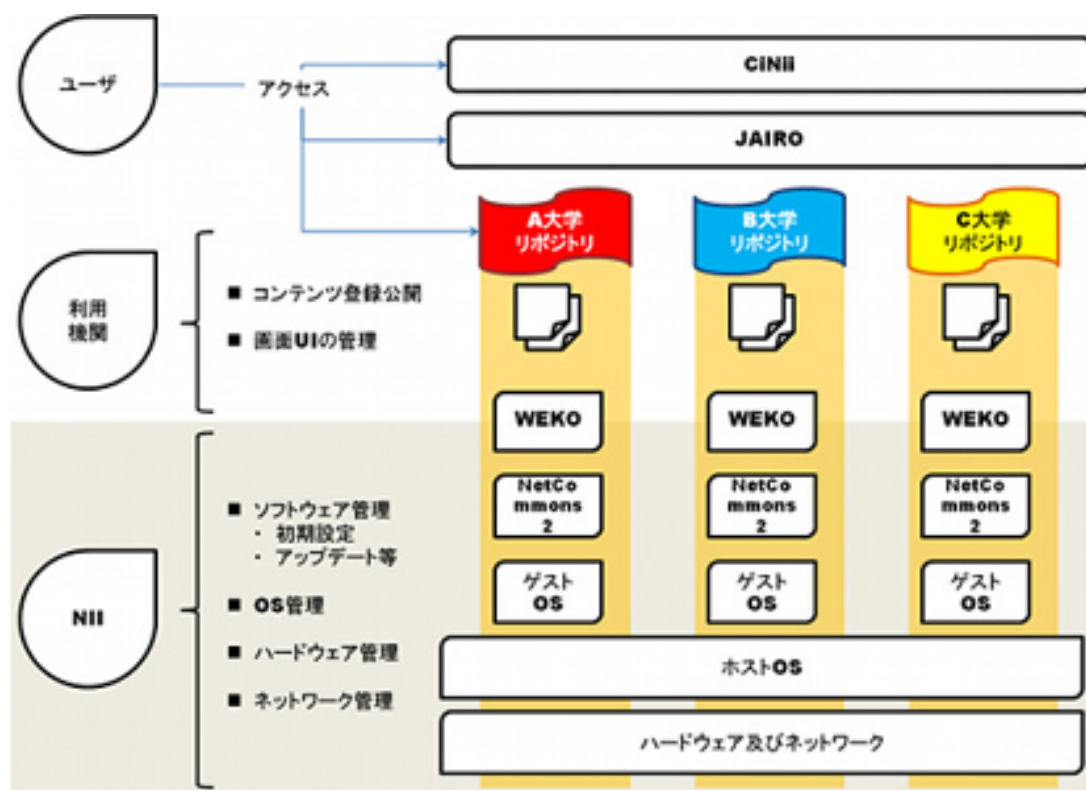

# JAIRO Cloudによるリポジトリ構築

大学図書館問題研究会 全国大会  
第11分科会 オープンアクセス&機関リポジトリ

2012.8.5

神戸市外国語大学 谷本千栄

# 本日のお話

2

- JAIRO Cloudについて
- 神戸市外国語大学がJAIRO Cloudを選んだ理由
- 実際に試してみて
  - 便利なところ
  - 不便なところ

# JAIRO Cloud

3

## □ システム環境

JAIRO Cloudコミュニティサイトより

[https://community.repo.nii.ac.jp/service/JAIRO\\_Cloud/](https://community.repo.nii.ac.jp/service/JAIRO_Cloud/)について/